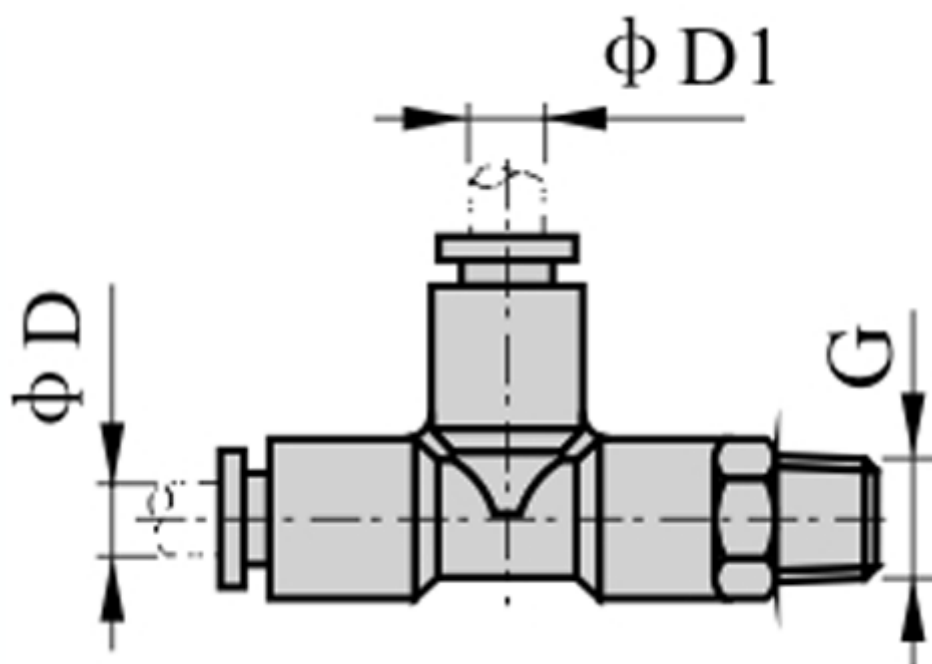

Varenummer: 58EPD1001  
Beskrivelse: Fitting EPD1001 T-stykke  
udvendig gevind 1/8", slangediameter 10

## Mål

D = 10  
Gevind = 1/8"